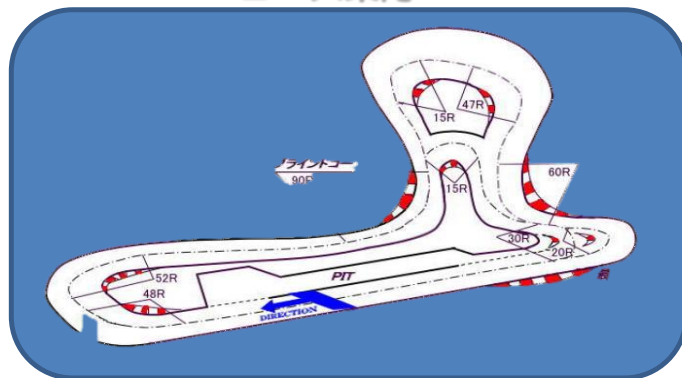

高低差はなんと8m！

3階建ての屋根（迫力はそれ以上!?）から
駆け降りる区間は、作手サーキットの名物。

今まで以上に、マシンコントロールの腕が試されます。
他ではちょっと味わえない楽しみがここにはあります。

*** R1年12月8日 作手アルト走行会 各クラス ベスト8 ***

天候：晴天 路面：DRY

クラス1

	氏名	車種	型式	ベストラップ
1	又平 様	RX-7	FD3S	29.243
2	垣田 様	シルビア	S15	29.483
3	中根 様	インプレッサ	GDB	29.984
4	成田 様	FT86	ZN6	30.250
5	木藤 様	インテグラR	DC2	31.209
6	西村 様	FT86	ZN6	31.489
7	漆畑 様	シビック R	EK9	31.645
8	高橋 様	FT86	ZN6	31.813