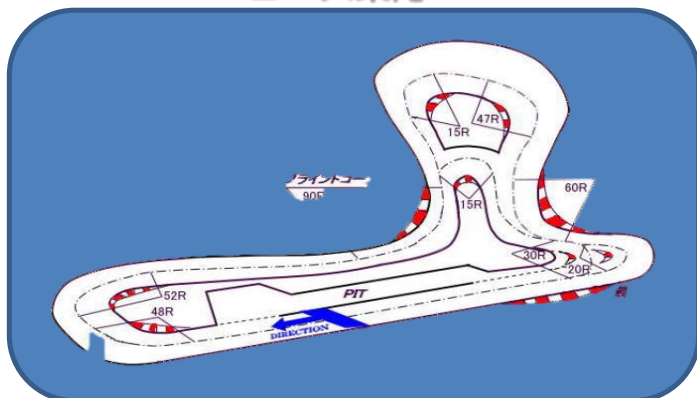

初参加者ご紹介キャッシュバック

初参加者をご紹介いただくと
1名につき¥1,000 キャッシュバック
早期エントリー割引と併用可

募集台数 25台

参加締切 7月29日(日)

持ち物 ヘルメット・グローブ
ビニールテープ・印鑑

コース案内

高低差は、なんと8m!

3階建ての屋根(迫力はそれ以上!?)から
駆け降りる区間は、作手サーキットの名物。