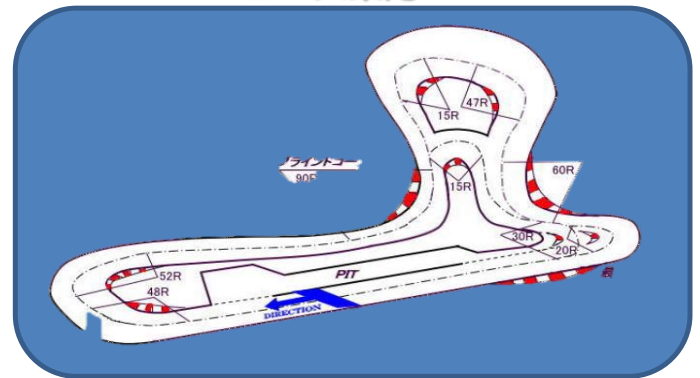

参加締切 11月28日(日)

持ち物 ヘルメット・グローブ
ビニールテープ・印鑑

コース案内

高低差はなんと8m！

3階建ての屋根（迫力はそれ以上!?) から
駆け降りる区間は、作手サーキットの名物。

今まで以上に、マシンコントロールの腕が試されます。
他ではちょっと味わえない楽しみがここにはあります。

*** R3年5月30日 作手アルト走行会 各クラス 決勝ランキング ***

天候：晴天 路面：DRY