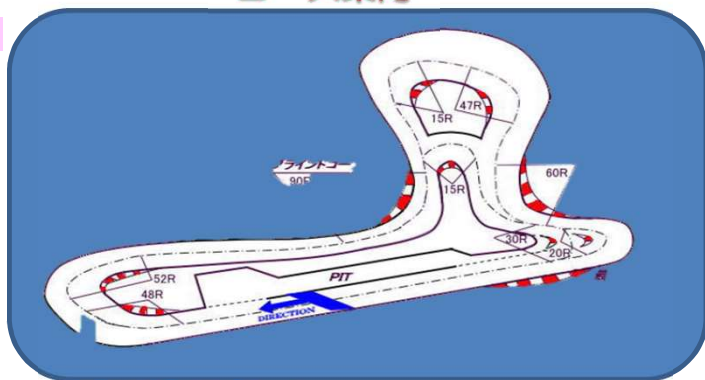

参加締切 4月7日(日)

持ち物 ヘルメット・グローブ

ビニールテープ・印鑑

コース案内

高低差はなんと8m！

3階建ての屋根(迫力はそれ以上!?)から

駆け降りる区間は、作手サーキットの名物。

今まで以上に、マシンコントロールの腕が試されます。