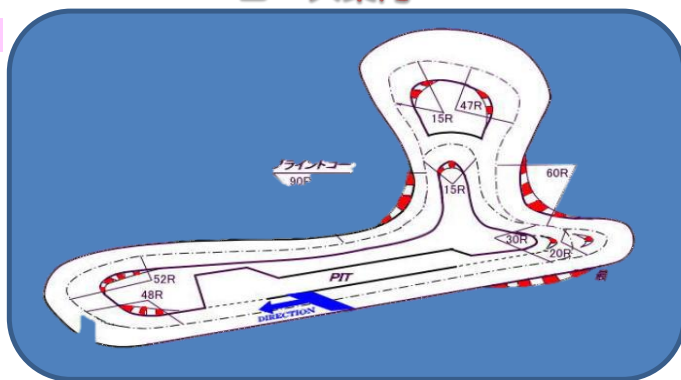

### コース案内

高低差はなんと8m！

3階建ての屋根（迫力はそれ以上!?!）から  
駆け降りる区間は、作手サーキットの名物。

今まで以上に、マシンコントロールの腕が試されます。  
他ではちょっと味わえない楽しみがここにはあります。

\*\*\* R5年4月9日 作手アルト走行会 ランキング \*\*\*

天候：晴天 路面：DRY